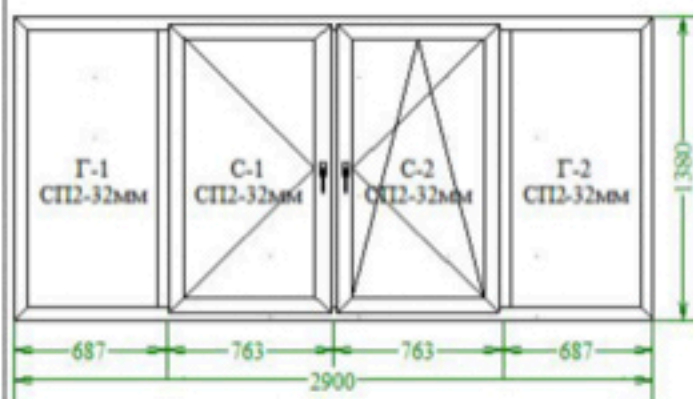

Лоджия 2900x1400

ОДНОКАМЕРНЫЙ СТЕКЛОПАКЕТ	Veka Euroline 58мм (3х камерный профиль), однокамерный стеклопакет 24 мм, фурнитура Sigenia.	20900,00 руб.
	WHS Halo 60мм (4х камерный профиль), однокамерный стеклопакет 24 мм, фурнитура Sigenia.	19500,00 руб.
ДВУХКАМЕРНЫЙ СТЕКЛОПАКЕТ	Veka Euroline 58мм (3х камерный профиль), двухкамерный стеклопакет 32 мм, фурнитура Sigenia.	21800,00 руб.
	Veka Softline 70мм (5и камерный профиль), двухкамерный стеклопакет 36 мм, фурнитура Sigenia.	24500,00 руб.
	WHS Halo 60мм (4х камерный профиль), двухкамерный стеклопакет 32 мм, фурнитура Sigenia.	20800,00 руб.